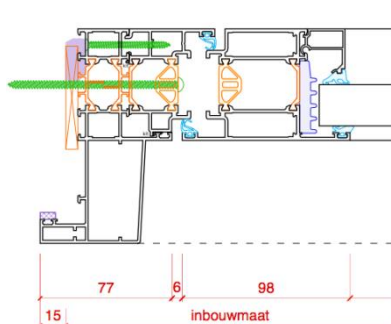

Voorbeeld detail

Buitendraaiende deur