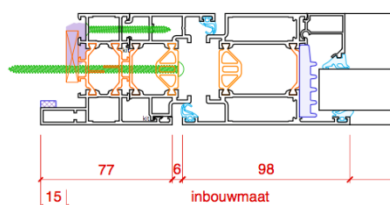

Voorbeeld detail

Buitendraaiende deur

Draaikiepraam