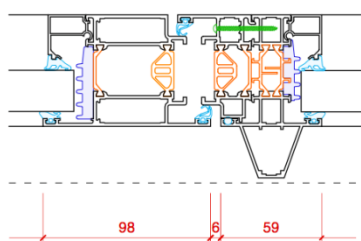

Voorbeeld detail

Buitendraaiende deur