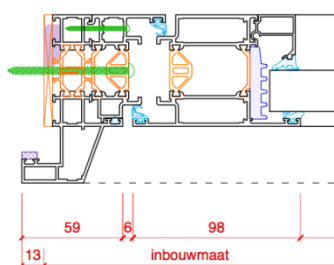

Voorbeeld detail

Buitendraaiende deur