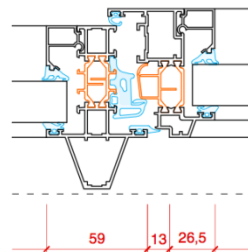

Voorbeeld detail

Buitendraaiende deur