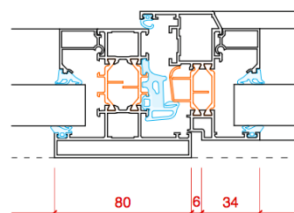

Voorbeeld detail

Buitendraaiende deur