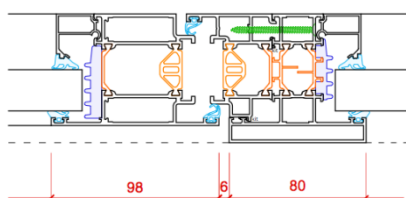

Voorbeeld detail

Buitendraaiende deur