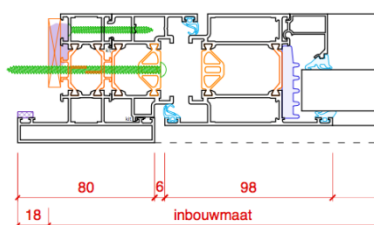

Voorbeeld detail

Buitendraaiende deur