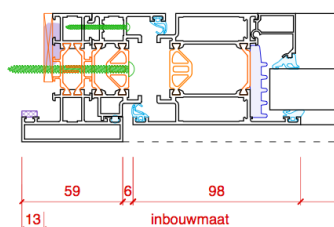

Voorbeeld detail

Buitendraaiende deur

Draaikiepraam